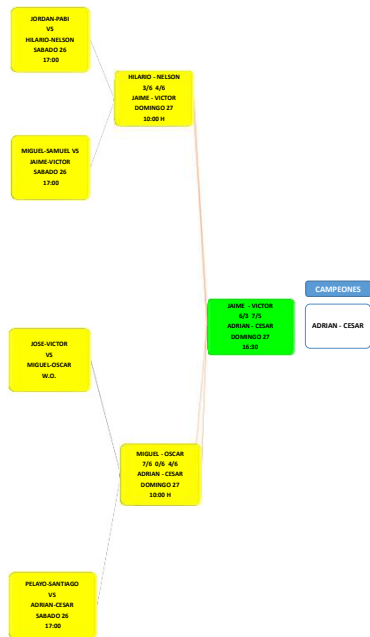

2º MASCULINA
PARTIDOS EN COVER LANGREO
PARTIDOS EN COVER OLLONIEGO
PARTIDOS EN COVER AVILES

GRUPOS	FABRILAS	JUGADORES	SE VINCIA	PARTIDOS	PUNTAJE																			
					1	2	3	4	5	6	7	8	9	10										
G R U P O A	P1	ARTURO - BERTO	LANGREO	P1	2	6	1	15	3															
					P2	6	7	3	2															
						6	4	1	1	4														
G R U P O B	P4	EDU ALVAREZ - LUIS ANGEL	LANGREO	P4	1	5	1	1	5	4														
					P5	6	3	1	2															
						4	3	1	1	2	4													
G R U P O C	P7	JUAN ESTEBAN - PABLO GLEZ	OLLONIEGO	P7	6	4	1	1	4	2														
					P8	7	5	2																
						6	5	1	1	2	4													
G R U P O D	P10	SERNADO - NACHO	OLLONIEGO	P10	6	5	1	1	4	4														
					P11	2	3	1	1	2														
						1	4	1	1	2	2													
G R U P O E	P13	MIGUEL ANGEL - SAMUEL	OLLONIEGO	P13	6	5	1	1	2	4														
					P14	4	3	1	1	2	2													
						6	4	1	1	2	4													
G R U P O F	P16	JONAS CERIA - SERGIO FRESKO	LANGREO	P16	4	5	1	1	4	2														
					P17	6	7	2																
						7	7	1	1	2	4													
G R U P O G	P19	MIGUEL DIAZ - OSCAR BASTILLA	OLLONIEGO	P19	6	5	1	1	2	4														
					P20	3	4	1	1	2	2													
						6	6	1	1	2	2													
G R U P O H	P22	PELAYO ANTUBA - SANTIAGO ORDÓÑEZ	LANGREO	P22	7	6	1	1	2	7														
					P23	5	3	1	1	2	5													
						4	5	1	1	2	5													
G R U P O I	P24	CARLOS FEDEZ - DAVID AGUDO	OLLONIEGO	P24	4	5	1	1	2	5														
					P25	6	7	2																
						4	5	1	1	2	5													
G R U P O J	P25	PABLO GONZALEZ - BORJA	LANGREO	P25	3	0	1	1	2	7														
					P26	6	6	1	1	2	7													
						2	3	1	1	2	7													
G R U P O K	P26	ANDREA RAMOS - DAVID BRAGA	OLLONIEGO	P26	6	6	1	1	2	7														
					P27	6	7	2																
						4	5	1	1	2	5													
G R U P O L	P27	ADRIAN - CESAR	LANGREO	P27	6	6	1	1	2	7														
					P28	6	6	1	1	2	7													
						6	6	1	1	2	7													
G R U P O M	P28	ADRIAN - CESAR	OLLONIEGO	P28	6	6	1	1	2	7														
					P29	6	6	1	1	2	7													
						6	6	1	1	2	7													

CUARTOS → SEMIFINALES → FINAL

SE CLASIFICAN PARA CUARTOS DE FINAL LOS 1º DE CADA GRUPO