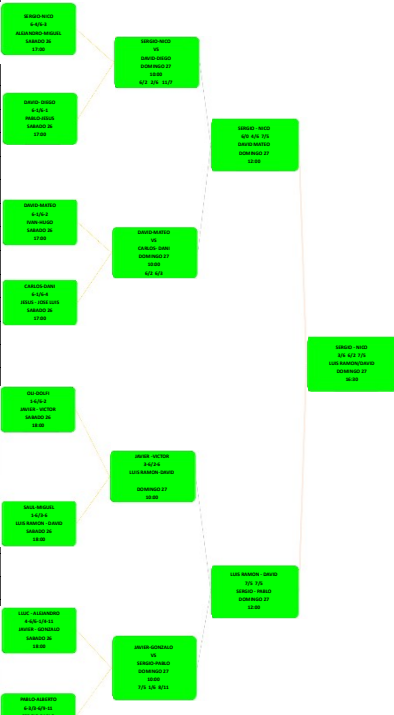

Grupo	Partido	Jugador 1	Jugador 2	Fecha	Hora	Local	Visitante	Resultado	Estado
G	P1	JUAN ANTONIO	...	...	...	...	...	...	OK
R	U	...	...	...	...	...	...	...	OK
U	P2	...	...	...	...	...	...	...	OK
P	D	...	...	...	...	...	...	...	OK
A	P3	...	...	...	...	...	...	...	OK
G	R	...	...	...	...	...	...	...	OK
R	U	...	...	...	...	...	...	...	OK
P	D	...	...	...	...	...	...	...	OK
D	P5	...	...	...	...	...	...	...	OK
B	P6	...	...	...	...	...	...	...	OK
G	R	...	...	...	...	...	...	...	OK
R	U	...	...	...	...	...	...	...	OK
U	P9	...	...	...	...	...	...	...	OK
P	D	...	...	...	...	...	...	...	OK
C	P9	...	...	...	...	...	...	...	OK
G	R	...	...	...	...	...	...	...	OK
R	U	...	...	...	...	...	...	...	OK
U	P11	...	...	...	...	...	...	...	OK
P	D	...	...	...	...	...	...	...	OK
D	P12	...	...	...	...	...	...	...	OK
G	R	...	...	...	...	...	...	...	OK
R	U	...	...	...	...	...	...	...	OK
U	P14	...	...	...	...	...	...	...	OK
P	D	...	...	...	...	...	...	...	OK
E	P15	...	...	...	...	...	...	...	OK
G	R	...	...	...	...	...	...	...	OK
R	U	...	...	...	...	...	...	...	OK
U	P17	...	...	...	...	...	...	...	OK
P	D	...	...	...	...	...	...	...	OK
D	P18	...	...	...	...	...	...	...	OK
G	R	...	...	...	...	...	...	...	OK
R	U	...	...	...	...	...	...	...	OK
U	P19	...	...	...	...	...	...	...	OK
P	D	...	...	...	...	...	...	...	OK
D	P21	...	...	...	...	...	...	...	OK
G	R	...	...	...	...	...	...	...	OK
R	U	...	...	...	...	...	...	...	OK
U	P23	...	...	...	...	...	...	...	OK
P	D	...	...	...	...	...	...	...	OK
H	P24	...	...	...	...	...	...	...	OK
G	R	...	...	...	...	...	...	...	OK
R	U	...	...	...	...	...	...	...	OK
U	P26	...	...	...	...	...	...	...	OK
P	D	...	...	...	...	...	...	...	OK
I	P27	...	...	...	...	...	...	...	OK
G	R	...	...	...	...	...	...	...	OK
R	U	...	...	...	...	...	...	...	OK
U	P29	...	...	...	...	...	...	...	OK
P	D	...	...	...	...	...	...	...	OK
J	P30	...	...	...	...	...	...	...	OK
G	R	...	...	...	...	...	...	...	OK
R	U	...	...	...	...	...	...	...	OK
U	P32	...	...	...	...	...	...	...	OK
P	D	...	...	...	...	...	...	...	OK
K	P33	...	...	...	...	...	...	...	OK
G	R	...	...	...	...	...	...	...	OK
R	U	...	...	...	...	...	...	...	OK
U	P35	...	...	...	...	...	...	...	OK
P	D	...	...	...	...	...	...	...	OK
L	P36	...	...	...	...	...	...	...	OK
G	R	...	...	...	...	...	...	...	OK
R	U	...	...	...	...	...	...	...	OK
U	P38	...	...	...	...	...	...	...	OK
P	D	...	...	...	...	...	...	...	OK
M	P39	...	...	...	...	...	...	...	OK
G	R	...	...	...	...	...	...	...	OK
R	U	...	...	...	...	...	...	...	OK
U	P41	...	...	...	...	...	...	...	OK
P	D	...	...	...	...	...	...	...	OK
N	P42	...	...	...	...	...	...	...	OK
G	R	...	...	...	...	...	...	...	OK
R	U	...	...	...	...	...	...	...	OK
U	P44	...	...	...	...	...	...	...	OK
P	D	...	...	...	...	...	...	...	OK
O	P45	...	...	...	...	...	...	...	OK
G	R	...	...	...	...	...	...	...	OK
R	U	...	...	...	...	...	...	...	OK
U	P47	...	...	...	...	...	...	...	OK
P	D	...	...	...	...	...	...	...	OK
D	P48	...	...	...	...	...	...	...	OK

SE LEAGUEAN PARA OCTAVAS LOS EQUIPOS DE LA CADA GRUPO