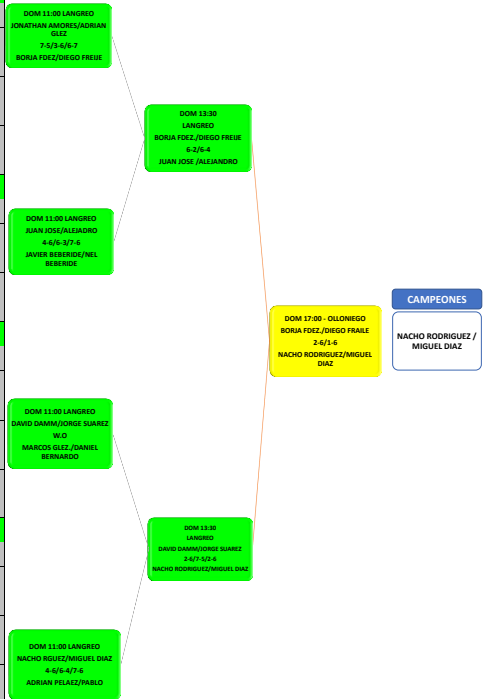

- INICIACIÓN MASCULINA
- PARTIDOS EN COVER LANGREO
- PARTIDOS EN COVER OLLONIEGO
- PARTIDOS EN COVER AVILES

GRUPOS	PAREJAS	JUGADORES	DIA Y HORA	PARTIDOS	RESULTADOS			TOTAL PUNTOS	
					Set 1	Set 2	Set 3		
GRUPO A	P1	ALFONSO TRILLO - IBAC FDEZ	VIERNES	P1	2	2	1	16	2
			20:30	P2	6	6	3		
	P2	VIERNES	P2	1	6	1	3	7	6
21:30		P3	6	3	-1	1			
P3	JAVIER BEBERIDE - NEL BEBERIDE	VIERNES	P3	6	6	3	9	4	
		20:30	P1	2	2	1			
GRUPO B	P4	JORGE FDEZ - ADRIAN GARROTE	SABADO	P4	2	2	1	14	2
			12:00	P5	6	6	3		
	P5	RAUL MUÑIZ - DIEGO	VIERNES	P5	4	0	1	0	4
21:30			P6	6	6	3			
P6	JONATHAN AMORES - ADRIAN GLEZ	VIERNES	P6	6	6	3	14	6	
		18:30	P4	4	2	1			
GRUPO C	P7	MARCOS GLEZ - DANIEL BERNARDO	VIERNES	P7	6	6	3	7	4
			19:30	P8	2	2	1		
	P8	IKER ALONDO - CARLOS ROUEZ	VIERNES	P8	2	2	1	16	2
18:30			P9	6	6	3			
P9	JUAN JOSE - ALEJANDRO BLANCO	VIERNES	P9	6	4	1	3	9	6
		20:30	P7	4	6	-1	1		
GRUPO D	P10	PABLO MARTINEZ - JOSE LUIS	SABADO	P10	1	2	1	27	3
			16:00	P12	6	6	3		
	P11	BORJA FDEZ - DIEGO FREJE	VIERNES	P11	6	6	3	16	7
20:30			P10	1	1	1			
P12	JUAN DIAZ - ALEJANDRO CALATAYUD	SABADO	P12	5	2	1	4	5	
		17:00	P11	7	6	3			
P13	NACHO RODRIGUEZ - MIGUEL DIAZ	VIERNES	P13	6	6	3	15	6	
		18:30	P12	3	2	1			
		SABADO	P11	6	6	-1	1		
P13	NACHO RODRIGUEZ - MIGUEL DIAZ	SABADO	P13	7	4	1	3		
		16:00	P10	4	0	1			
		SABADO	P13	6	6	3			
GRUPO E	P14	JUAN DE LA ROSA - ALEX ROUEZ	VIERNES	P14	7	7	3	17	5
			18:30	P16	5	6	1		
	P15	MARIO VAZ - ADRIAN GLEZ	VIERNES	P15	6	6	3	5	7
18:30			P14	0	0	1			
P16	UNAI - DARIO	SABADO	P16	6	6	3	2	5	
		15:00	P15	2	2	1			
P17	ADRIAN PEALEZ - PABLO	VIERNES	P17	6	6	3	14	2	
		18:30	P16	3	2	1			
		VIERNES	P15	6	5	1	3		
P17	ADRIAN PEALEZ - PABLO	VIERNES	P17	4	7	-1	1		
		19:30	P14	1	3	1			
		SABADO	P17	6	6	3			

CUARTOS → SEMIFINALES → FINAL

SE CLASIFICAN PARA CUARTOS DE FINAL LOS 1º DE CADA GRUPO DE LA LIGUILLA Y LOS 3 MEJORES 2º DE TODOS LOS GRUPOS

CAMPEONES
NACHO RODRIGUEZ / MIGUEL DIAZ