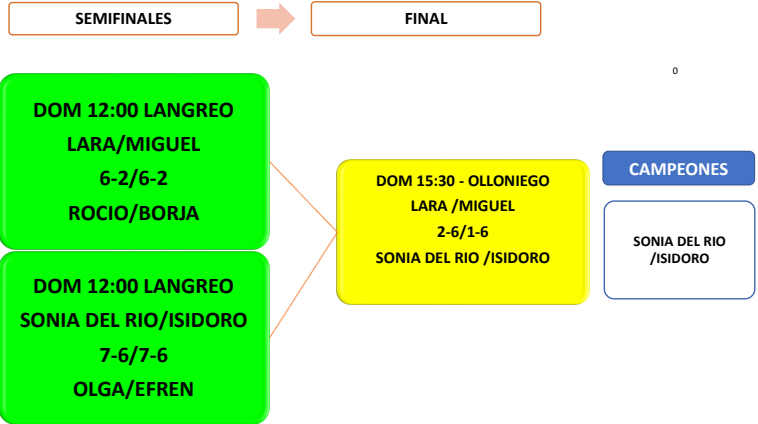

## TROFEO Bullpadel

GRUPOS	PAREJAS	JUGADORES	DIA Y HORA	PARTIDOS	RESULTADOS			TOTALES		
					Set 1	Set 2	Set 3	PTOS	DIF JG	PTOS
GRUPO A	P1	SONIA DEL RIO - ISIDORO	SABADO 12:00	P1	6	6		3	17	6
				P3	3	0		1		
	P2	PAMELA GLEZ - IVAN GUTIERREZ	SABADO 13:00	P2	6	6		3	-3	4
				P3	4	2		1		
	P3	ANDREA HUERTA - PEDRO PEREZ	SABADO 14:00	P2	1	3		1	-14	2
				P1	6	6		3		
GRUPO B	P4	MANUEL ANGEL - LAURA	VIERNES 18:30	P4	2	1		1	-3	4
				P5	6	6		3		
	P5	LARA - MIGUEL	VIERNES 19:30	P5	6	6		3	20	6
				P6	0	1		1		
	P6	IVAN BUSTAMENTE - SANDRA GLEZ	VIERNES 20:30	P6	2	5		1	-17	2
				P4	6	7		3		
GRUPO C	P7	ROCIO FDEZ - BORJA MARTIN	SABADO 16:00	P7	6	6		3	-2	4
				P8	2	4		1		
	P8	RUBEN BEBERIDE - MARI SOL	SABADO 12:00	P8	1	3		1	-14	2
				P9	6	6		3		
	P9	OLGA EFREN	SABADO 17:30	P9	6	6		3	16	6
				P7	2	2		1		

- 3º MIXTO
- PARTIDOS EN COVER LANGREO
- PARTIDOS EN COVER OLLONIEGO
- PARTIDOS EN COVER AVILES

SE CLASIFICAN PARA LAS SEMIFINALES EL 1º DE CADA GRUPO Y EL MEJOR 2º DE TODOS LOS GRUPOS DE LA LIGUILLA .

CRITERIO DE CLASIFICACION: 1º PARTIDOS GANADOS, 2º PUNTUACIÓN POR JUEGOS GANADOS Y PERDIDOS  
 PARTIDO GANADO: 3 PUNTOS  
 PARTIDO PERDIDO: 1 PUNTO