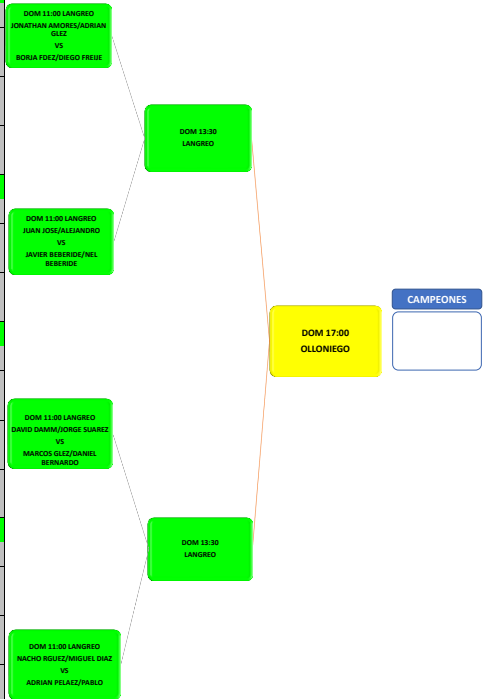

TORNEO ANIVERSARIO

TROFEO Bullpadel

- INICIACIÓN MASCULINA
- PARTIDOS EN COVER LANGREO
- PARTIDOS EN COVER OLLONIEGO
- PARTIDOS EN COVER AVILES

GRUPOS	PAREJAS	JUGADORES	DIA Y HORA	PARTIDOS	RESULTADOS			TOTAL PUNTOS		
					Set 1	Set 2	Set 3			
GRUPO A	P1	ALFONSO TRILLO - ISAAC FDEZ	VIERNES	P1	2	2	1	16	2	
			20:30	P2	6	6	3			
	P2	DAVID DAMM - JORGE SUAREZ	VIERNES	P2	1	6	1	3	7	6
			21:30	P3	6	3	-1	1		
	P3	JAVIER BEBERIDE - NEL BEBERIDE	VIERNES	P3	6	6	6	3	9	4
			20:30	P1	2	2	1	1		
GRUPO B	P4	JORGE FDEZ - ADRIAN GARROTE	SABADO	P4	2	2	1	14	2	
			12:00	P5	6	6	3			
	P5	RAUL MUÑIZ - DIEGO	VIERNES	P5	4	0	1	0	4	
			21:30	P6	6	6	3			
	P6	JONATHAN AMORES - ADRIAN GLEZ	VIERNES	P6	6	6	3	14	6	
			18:30	P4	4	2	1	1		
GRUPO C	P7	MARCOS GLEZ - DANIEL BERNARDO	VIERNES	P7	6	6	3	7	4	
			19:30	P8	2	2	1	1		
	P8	IKER ALONSO - CARLOS ROUEZ	VIERNES	P8	2	2	1	16	2	
			18:30	P9	6	6	3			
	P9	JUAN JOSE - ALEJANDRO BLANCO	VIERNES	P9	6	4	1	3	9	6
			20:30	P7	4	6	-1	1		
GRUPO D	P10	PABLO MARTINEZ - JOSE LUIS	SABADO	P10	1	2	1	27	3	
			16:00	P12	6	6	3			
	P11	BORJA FDEZ - DIEGO FREJE	VIERNES	P11	6	6	3	16	7	
			20:30	P10	1	1	1	1		
	P12	JUAN DIAZ - ALEJANDRO CALATAYUD	SABADO	P12	5	2	1	4	5	
			17:00	P11	7	6	3			
P13	NACHO RODRIGUEZ - MIGUEL DIAZ	VIERNES	P13	6	6	3	15	8		
		18:30	P12	3	2	1	1			
	SABADO	P11	6	6	-1	1				
		16:00	P13	7	4	1	3			
	SABADO	P10	4	0	1	1				
		20:00	P13	6	6	3				
GRUPO E	P14	JUAN DE LA ROSA - ALEX ROUEZ	VIERNES	P14	7	7	3	17	5	
			18:30	P16	5	6	1	1		
	P15	MARIO VAZ - ADRIAN GLEZ	VIERNES	P15	6	6	3	5	7	
			18:30	P14	0	0	1	1		
	P16	UNAI - DARIO	SABADO	P16	6	6	3	2	5	
			15:00	P15	2	2	1	1		
P17	ADRIAN PEALEZ - PABLO	VIERNES	P17	6	6	3	14	2		
		18:30	P16	3	2	1	1			
	VIERNES	P15	6	5	1	3				
		17:30	P17	4	7	-1	1			
	SABADO	P14	1	3	1	1				
		11:00	P17	6	6	3				

CUARTOS → SEMIFINALES → FINAL

SE CLASIFICAN PARA CUARTOS DE FINAL LOS 1º DE CADA GRUPO DE LA LIGUILLA Y LOS 3 MEJORES 2º DE TODOS LOS GRUPOS